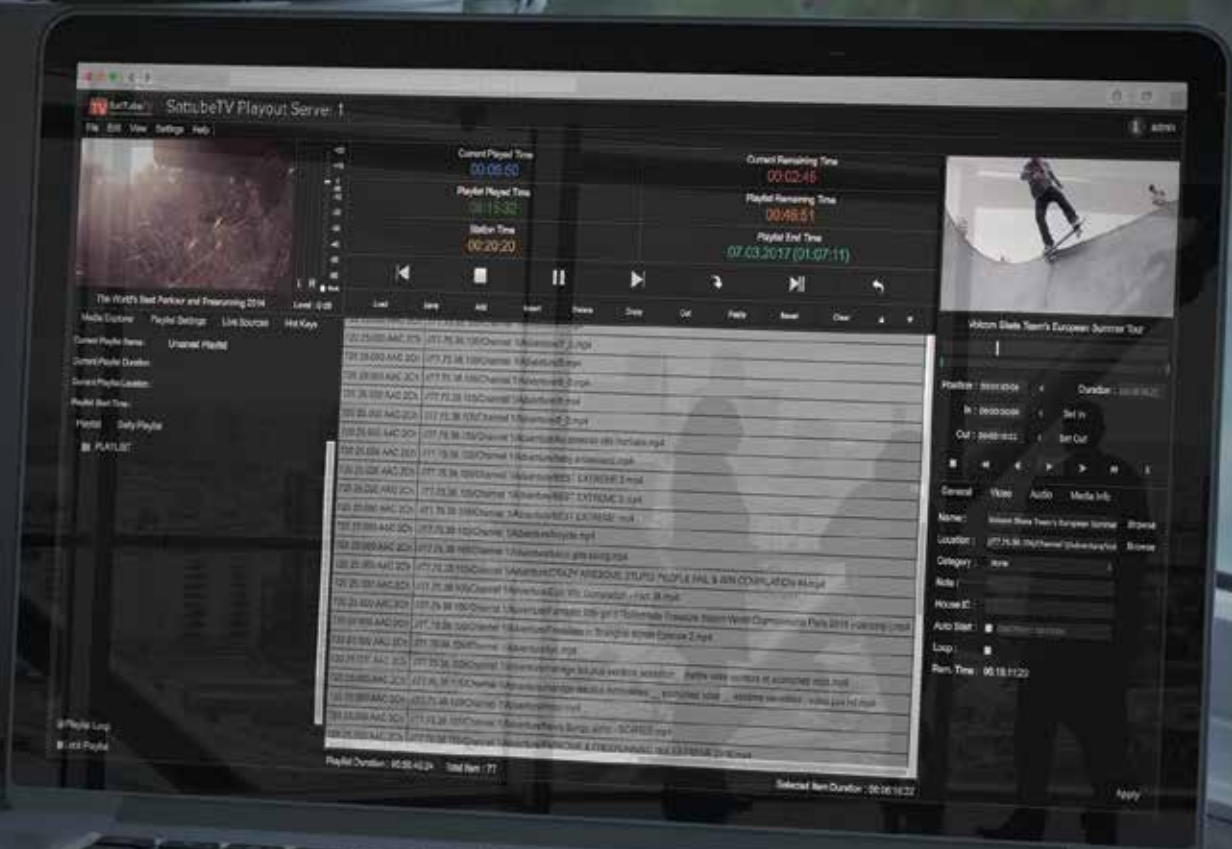

SattubeTV Ağ Yayın Sistemi

SattubeTV, içerik sağlayıcılarının üçüncü taraf çözümlere yatırım yapmadan içeriklerini yayınlayabilecekleri kullanımı kolay ve web tabanlı bir ağ yayın sistemine sahiptir. Bu ağ yayın sistemi ayrıca SattubeTV VAS API'leri ile de entegre edilmiştir. Dolayısıyla her içeriğin dönüş ölçümleri daha sonra kolayla analiz edilebilir.