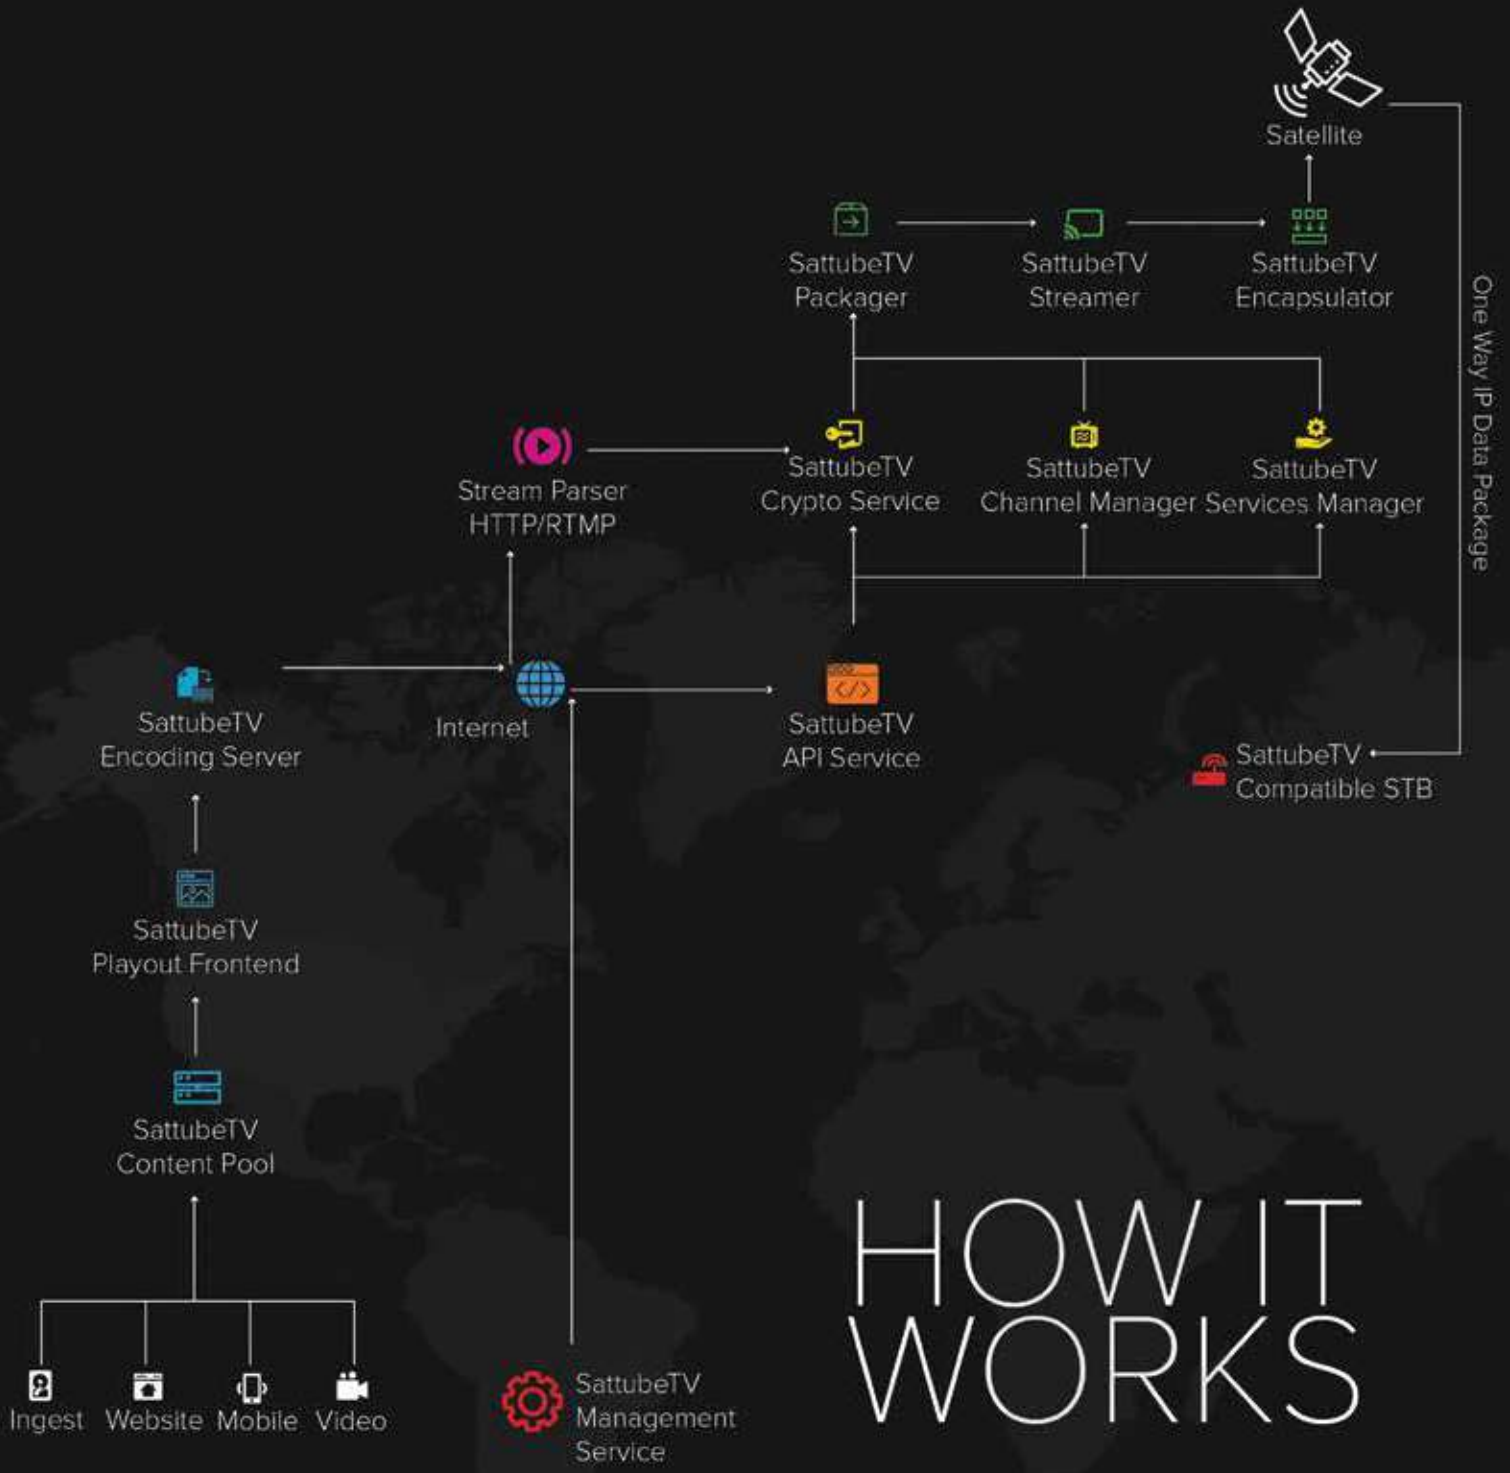

HOW IT WORKS